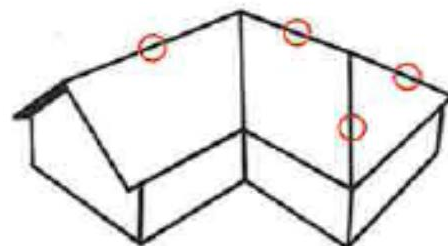

Målsatt skisse mønestein Turmalin

Turmalin mønestein benyttes til valmer og møner. Forbruk: ca 3 stk mønestein pr. lm. møne. Tilbehør som mønebåndet Figaroll og møneklips, gir et sikkert og et godt luftet møne.

Lenge: 385mm

Dekklengde: 345mm

Bredde: 275mm

Høyde: 105 mm