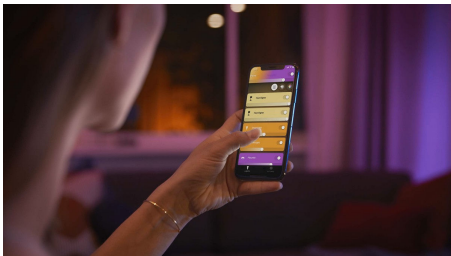

Styr opptil ti lyskilder med Bluetooth-appen

Med Hue Bluetooth-appen kan du styre Hue-smartbelysningen i et enkelt rom i hjemmet. Tilføy opptil ti intelligente lyskilder og styr alle sammen med et tastetrykk på mobilenheten din.