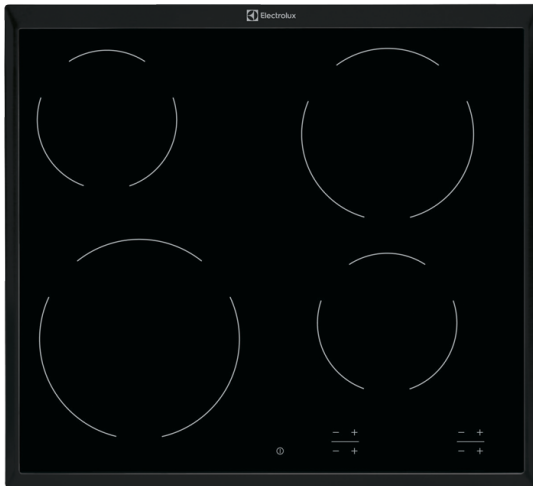

HOC620B Koketopp

Kompakte og tydelige kontroller for mer plass til matlaging

Disse berøringskontrollene er konstruert for å være så kompakte som mulig uten å ofre lesbarheten, noe som gir deg mer plass til å være kreativ når du lager mat.

Direkte tilgang til alle kontroller

Platetoppens kontroller er utformet slik at du enkelt kan få tilgang til dem med én gang. Bare gjør de justeringene du ønsker.

Vit til enhver tid nøyaktig hvilken sone som fremdeles er varm

Produktegenskaper

- Touchbetjening
- Restvarmeindikator
- High Light soner
- Automatisk sikkerhetsutkobling

Spesifikasjoner

- Type topp : Keramisk
- Bredder (mm) : 576
- Dybde : 516
- Nisjemål , høyde : 38
- Bredder (utskjæringsmål) i mm : 560
- Dybde (utskjæringsmål) i mm : 490
- Effekt(W) / diameter(mm) Høyre bak : 1800W/180mm
- Høyre sone foran Effekt/diameter : 1200W/145mm
- Effekt(W) / diameter(mm) Senter bak : 0W/0mm
- Midtre sone foran Effekt/diameter : 0W/0mm
- Effekt(W) / diameter(mm) Venstre bak : 1200W/145mm
- Venstre sone foran Effekt/diameter : 2300W/210mm
- Farge : Sort
- Installering : MED BETJENINGSPANEL
- Volt : 220-240
- Total tilkoblingseffekt : 6500
- Utskjæringsradie i mm : 5

Product Description :

Effektiv, keramisk platetopp med 4 High Light soner. Touchbetjening gjør det enkelt å ha full kontroll over innstillingene. Tastelås og sikkerhetsutkobling sørger for at sikkerheten er ivaretatt.