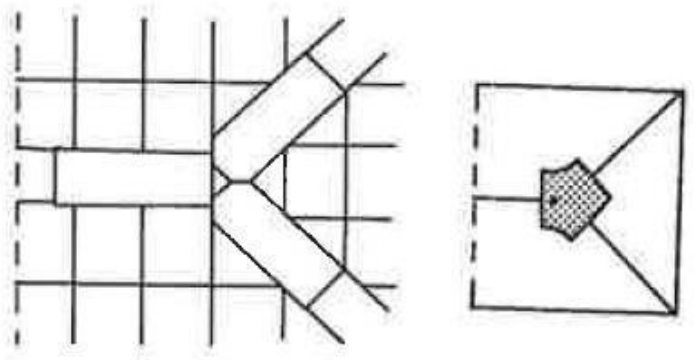

Målsatt skisse valmtetning Turmalin

Turmalin valmtetning gir en pen og teknisk god løsning der valm og møne møtes. Forbruk: 1 stk pr valm.

Lengde utvendig: 400mm
Bredde utvendig: 400mm
Høyde: 105mm