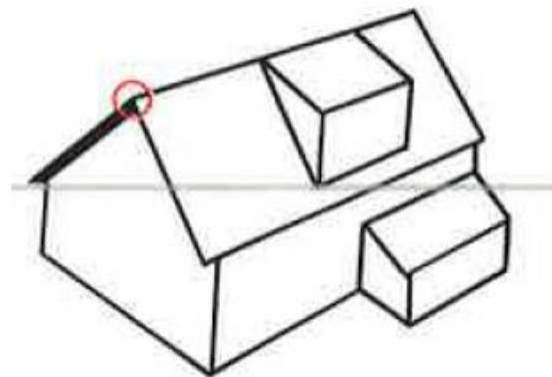

Dantegl Mønebegynnelse er en mønestein med fast endelukk. Mønebegynnelse benyttes som første mønestein ved bruk av gavlstein. Løsningen sikrer en god tetting og verner underliggende konstruksjon.

Lenge: 340mm

Bredde (smal ende): 210mm

Bredde (bred ende): 250mm

Høyde 95mm