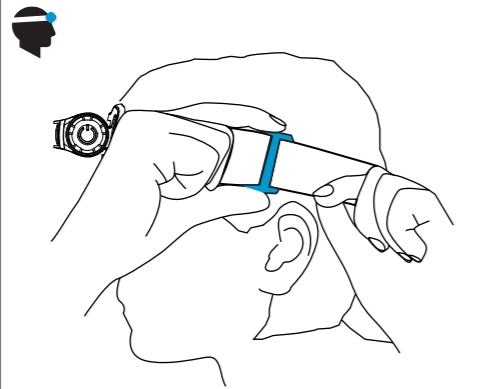

# [PROF]

Hodelykt 350lm oppladbar  
QUICK GUIDE

**SILVA**

Full version manual  
[www.silva.se](http://www.silva.se)

[PROF]

Hodelykt 350lm oppladbar  
QUICK GUIDE

**SILVA**