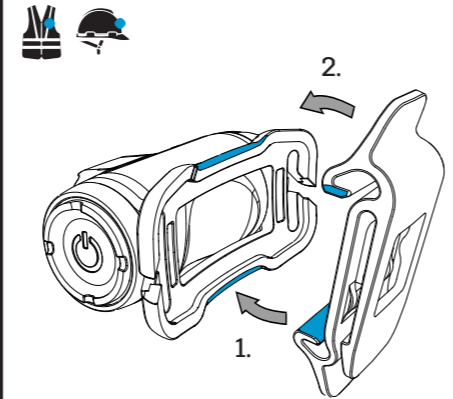

# [PROF]

Hodelykt 350lm oppladbar  
QUICK GUIDE

**SILVA**

Full version manual  
[www.silva.se](http://www.silva.se)

[PROF]

Hodelykt 350lm oppladbar  
QUICK GUIDE

**SILVA**