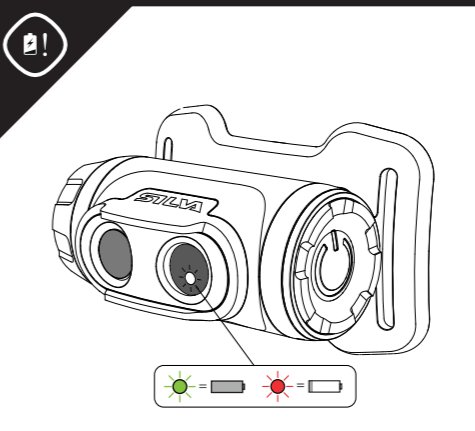

# [PROF]

Hodelykt 350lm oppladbar  
QUICK GUIDE

**SILVA**

Full version manual  
[www.silva.se](http://www.silva.se)

[PROF]

Hodelykt 350lm oppladbar  
QUICK GUIDE

**SILVA**