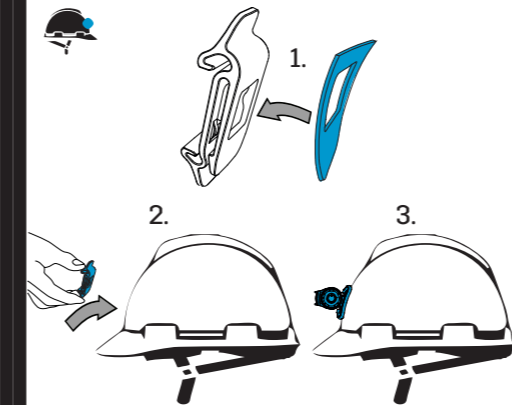

# [PROF]

Hodelykt 350lm oppladbar  
QUICK GUIDE

**SILVA**

Full version manual  
[www.silva.se](http://www.silva.se)

[PROF]

Hodelykt 350lm oppladbar  
QUICK GUIDE

**SILVA**