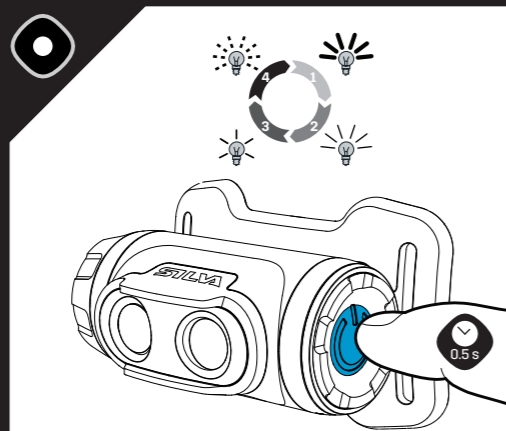

# [PROF]

Hodelykt 350lm oppladbar  
QUICK GUIDE

**SILVA**

Full version manual  
[www.silva.se](http://www.silva.se)

[PROF]

Hodelykt 350lm oppladbar  
QUICK GUIDE

**SILVA**