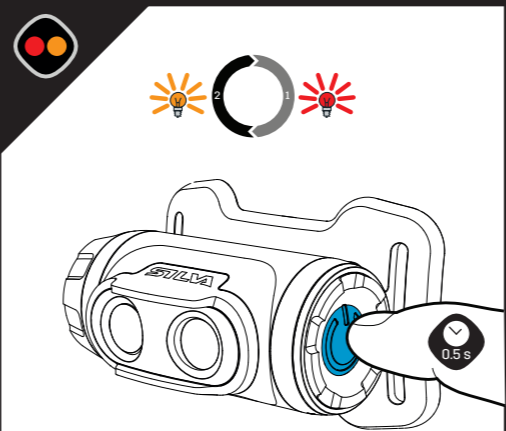

# [PROF]

Hodelykt 350lm oppladbar  
QUICK GUIDE

**SILVA**

Full version manual  
[www.silva.se](http://www.silva.se)

[PROF]

Hodelykt 350lm oppladbar  
QUICK GUIDE

**SILVA**