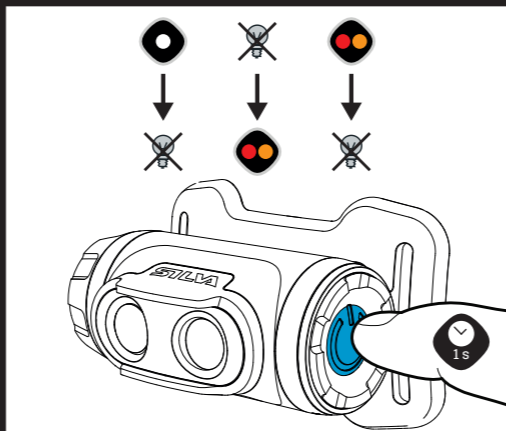

# [PROF]

Hodelykt 350lm oppladbar  
QUICK GUIDE

**SILVA**

Full version manual  
[www.silva.se](http://www.silva.se)

[PROF]

Hodelykt 350lm oppladbar  
QUICK GUIDE

**SILVA**