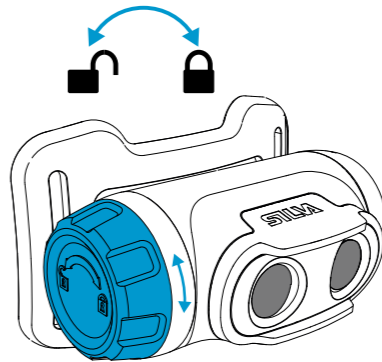

# [PROF]

Hodelykt 350lm oppladbar  
QUICK GUIDE

**SILVA**

Full version manual  
[www.silva.se](http://www.silva.se)

[PROF]

Hodelykt 350lm oppladbar  
QUICK GUIDE

**SILVA**