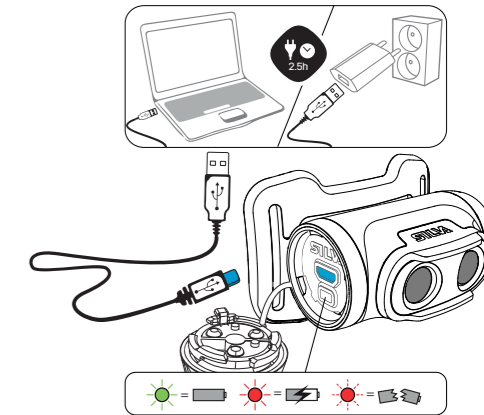

# [PROF]

Hodelykt 350lm oppladbar  
QUICK GUIDE

**SILVA**

Full version manual  
[www.silva.se](http://www.silva.se)

[PROF]

Hodelykt 350lm oppladbar  
QUICK GUIDE

**SILVA**