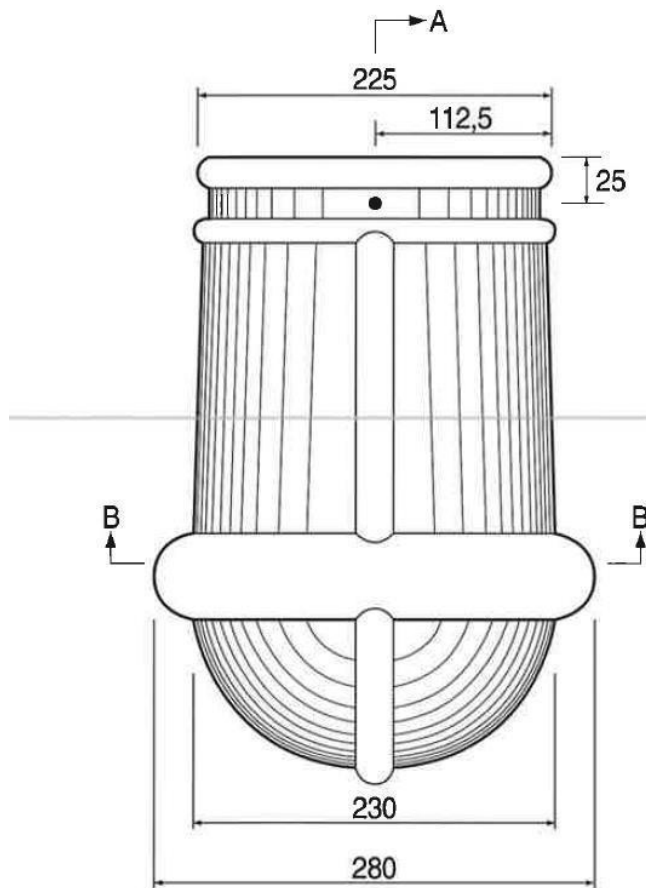

Snittegning valmbegynnelse KDN

Valmbegynnelse gir en estetisk og teknisk god løsning som start av valmen ved takrenne.

Forbruk: 1 stk pr valm

Snitt B - B

Snitt A - A