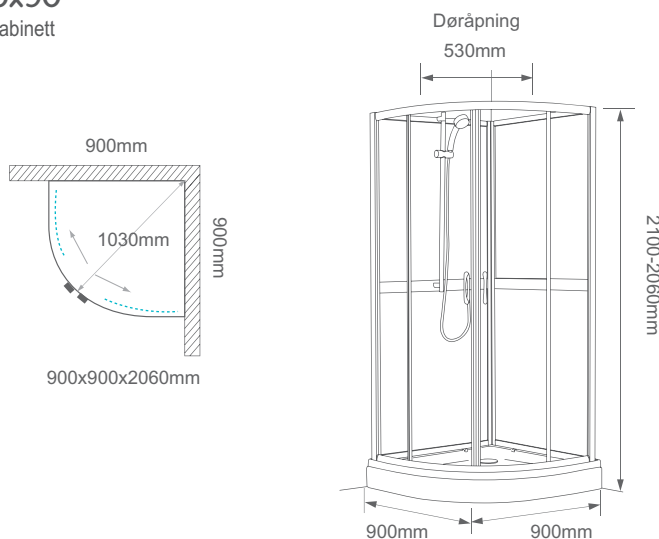

Sogne

DUSJKABINETT

90x90x206 cm

Spesielle funksjoner

1. Krom håndtak
2. Børstet aluminium finish
3. Komplet dusjsett med lettvekts hånddusj og fleksibel slange
4. Checkers mønster på bakveg
5. Avtakbart frontpanel, gjør rengjøringen enklere !
6. Fire mulige blandebatteri posisjoner

Spesifikasjoner

Størrelse	Justeringsmuligheter	Farge på glasset
900x900mm	2060-2010mm	Klart & Checkers mønster(på bakvegg)

Profil :

Børstet aluminium finish

Sikkerhetsglass

CE EN14428
EN12150

Mål :

Sogne 90x90

Halvrund Dusjkabinett

Dusjkabinett