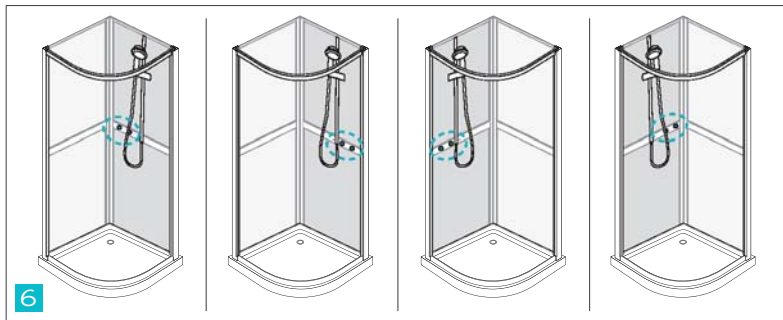

Sogne

DUSJKABINETT

90x90x206 cm

Spesielle funksjoner

1. Krom håndtak
2. Børstet aluminium finish
3. Komplet dusjsett med lettvekts hånddusj og fleksibel slange
4. Checkers mønster på bakveg
5. Avtakbart frontpanel, gjør rengjøringen enklere !
6. Fire mulige blandebatteri posisjoner

Spesifikasjoner

Størrelse	Justeringsmuligheter	Farge på glasset
900x900mm	2060-2010mm	Klart & Checkers mønster(på bakvegg)

Profil :

Børstet aluminium finish

Sikkerhetsglass

CE EN14428
EN12150

Mål :

Sogne 90x90

Halvrund Dusjkabinett

Dusjkabinett