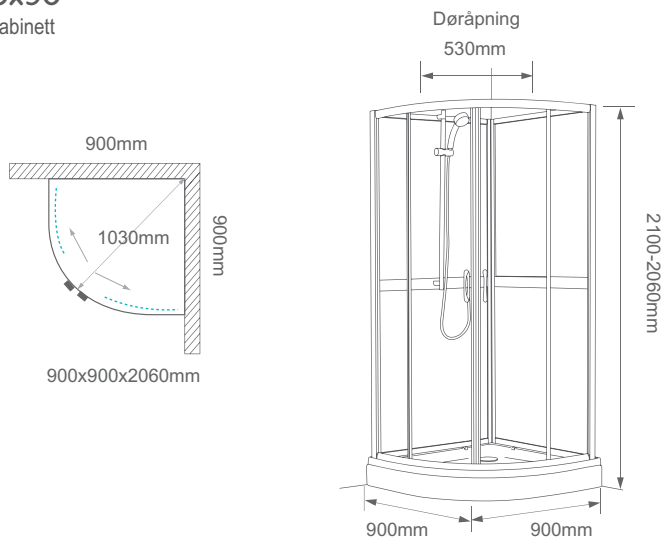

Sogne

DUSJKABINETT

90x90x206 cm

Spesielle funksjoner

1. Krom håndtak
2. Børstet aluminium finish
3. Komplet dusjsett med lettvekts hånddusj og fleksibel slange
4. Checkers mønster på bakveg
5. Avtakbart frontpanel, gjør rengjøringen enklere !
6. Fire mulige blandebatteri posisjoner

Spesifikasjoner

Størrelse	Justeringsmuligheter	Farge på glasset
900x900mm	2060-2010mm	Klart & Checkers mønster(på bakvegg)

Profil :

Børstet aluminium finish

Sikkerhetsglass

CE EN14428
EN12150

Mål :

Sogne 90x90

Halvrund Dusjkabinett

Dusjkabinett