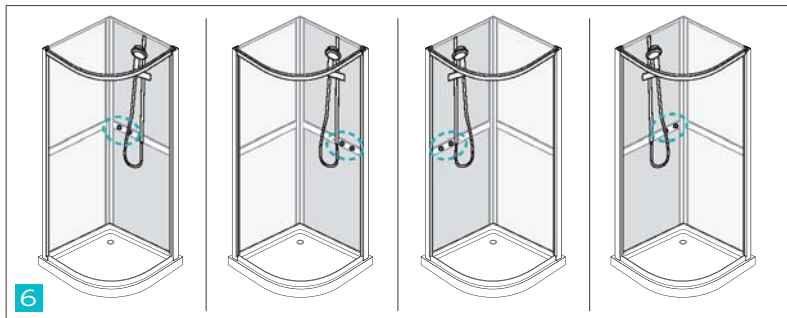

Sogne

DUSJKABINETT

90x90x206 cm

Spesielle funksjoner

1. Krom håndtak
2. Børstet aluminium finish
3. Komplet dusjsett med lettvekts hånddusj og fleksibel slange
4. Checkers mønster på bakveg
5. Avtakbart frontpanel, gjør rengjøringen enklere !
6. Fire mulige blandebatteri posisjoner

Spesifikasjoner

Størrelse	Justeringsmuligheter	Farge på glasset
900x900mm	2060-2010mm	Klart & Checkers mønster(på bakvegg)

Profil :

Børstet aluminium finish

Sikkerhetsglass

CE EN14428
EN12150

Mål :

Sogne 90x90

Halvrund Dusjkabinett

Dusjkabinett