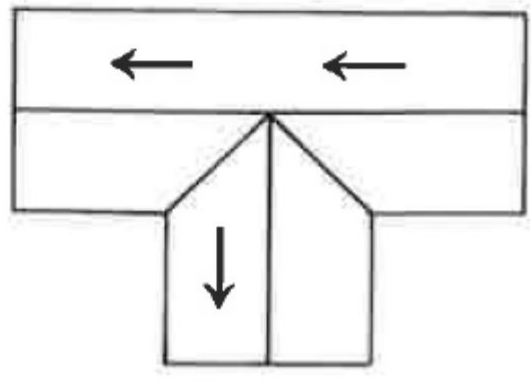

Zanda T-Møne gir en teknisk god løsning mellom møner i samme høyde og som er vinkelrett på hverandre. Produseres i gjennomfarget betong.

Leggeretning møner

440

250