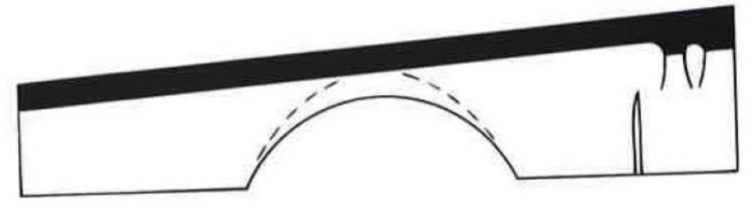

Zanda T-Møne gir en teknisk god løsning mellom møner i samme høyde og som er vinkelrett på hverandre. Produseres i gjennomfarget betong.

Leggeretning møner

440

250