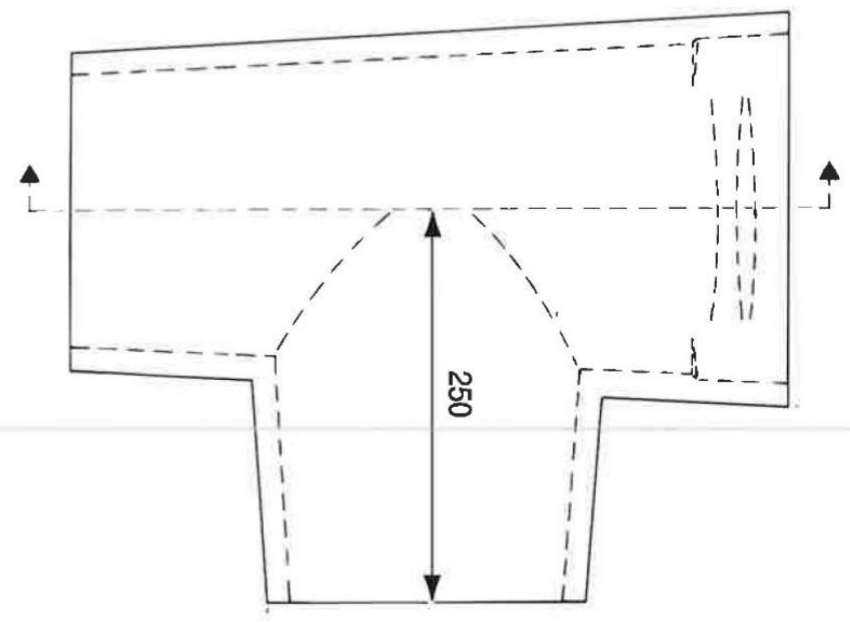

Zanda T-Møne gir en teknisk god løsning mellom møner i samme høyde og som er vinkelrett på hverandre. Produseres i gjennomfarget betong.

Leggeretning møner

440

250