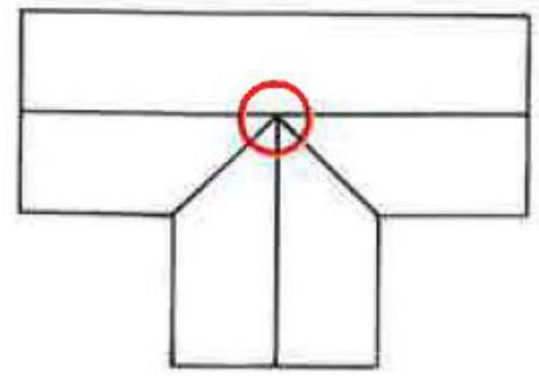

Zanda T-Møne gir en teknisk god løsning mellom møner i samme høyde og som er vinkelrett på hverandre. Produseres i gjennomfarget betong.

Leggeretning møner

440

250