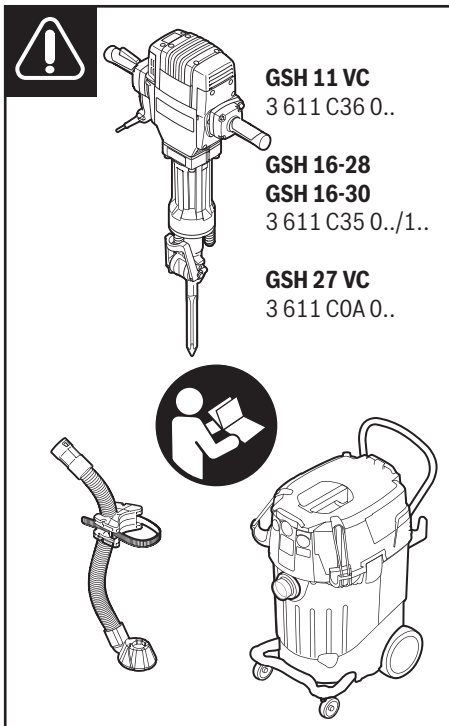

GDE hex Professional

Robert Bosch GmbH
Power Tools Division
70745 Leinfelden-Echterdingen
Germany
www.bosch-pt.com

1 619 92A 06U (2014.03) PS / 2 XXX

1 619 92A 06U

BOSCH

GDE hex
1 600 A00 1GA

GSH 11 VC
3 611 C36 0..