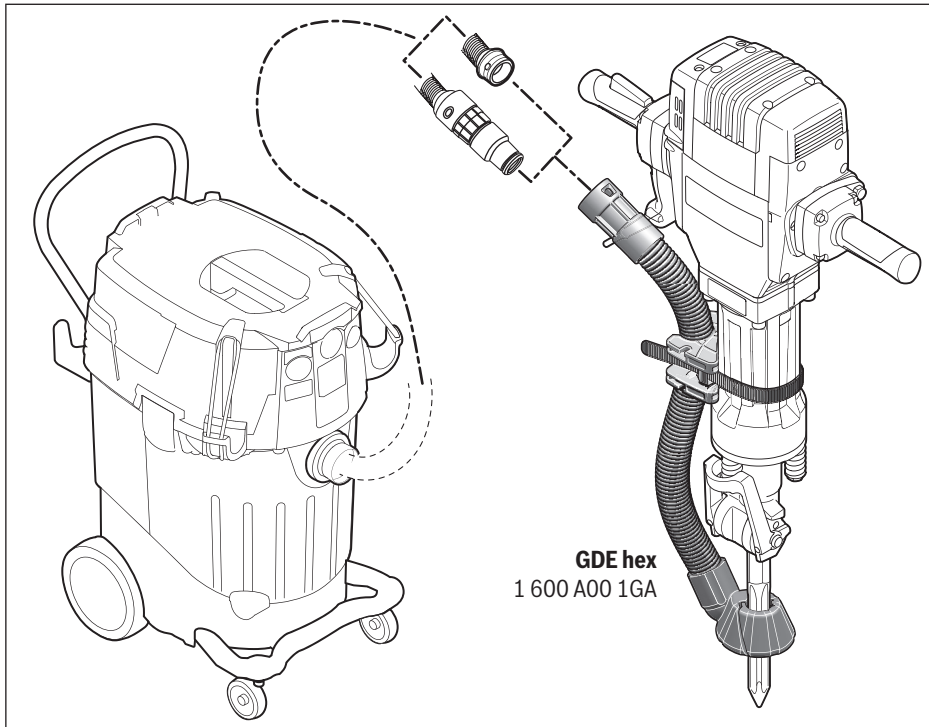

GDE hex Professional

Robert Bosch GmbH
Power Tools Division
70745 Leinfelden-Echterdingen
Germany
www.bosch-pt.com

1 619 92A 06U (2014.03) PS / 2 XXX

1 619 92A 06U

BOSCH

GDE hex
1 600 A00 1GA

GSH 11 VC
3 611 C36 0..