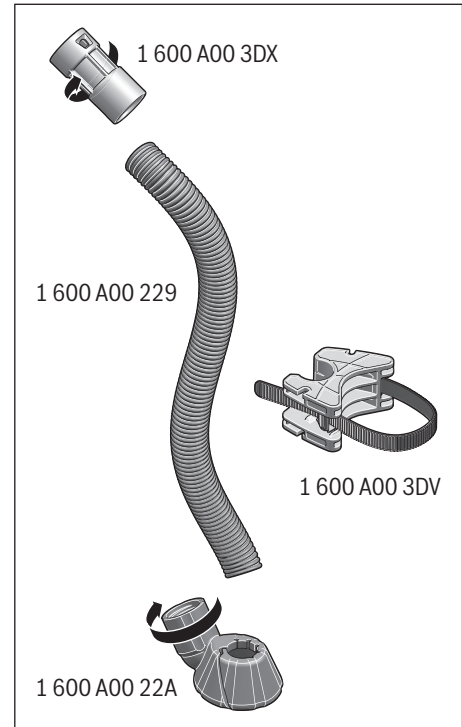

GDE hex Professional

Robert Bosch GmbH
Power Tools Division
70745 Leinfelden-Echterdingen
Germany
www.bosch-pt.com

1 619 92A 06U (2014.03) PS / 2 XXX

1 619 92A 06U

BOSCH

GDE hex
1 600 A00 1GA

GSH 11 VC
3 611 C36 0..