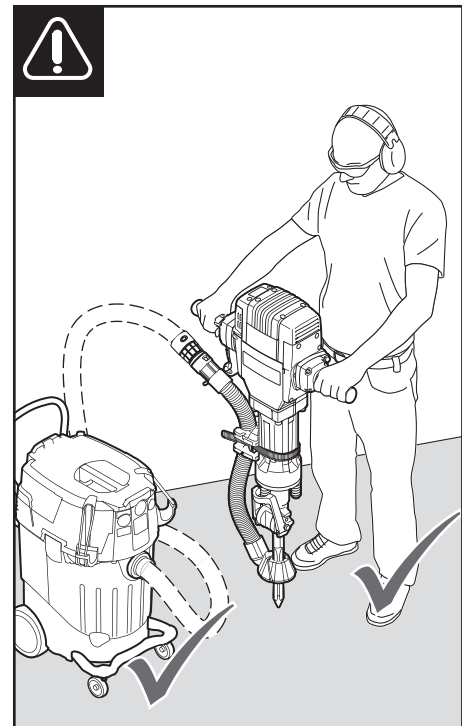

GDE hex Professional

Robert Bosch GmbH
Power Tools Division
70745 Leinfelden-Echterdingen
Germany
www.bosch-pt.com

1 619 92A 06U (2014.03) PS / 2 XXX

1 619 92A 06U

BOSCH

GSH 11 VC
3 611 C36 0..

GSH 16-28
GSH 16-30
3 611 C35 0../1..

GSH 27 VC
3 611 C0A 0..

Asbestos