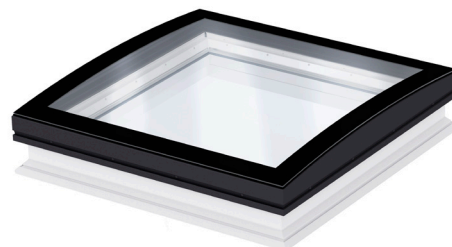

FDV-dokumentasjon

VELUX vindu for flate tak
CFP/ISD - fast karm m/buet glass
CVP/ISD - INTEGRA® automatisk m/buet glass

PRODUSERT FRA 2017 -

Funksjon	CFP - fast karm m/buet glass. Gir tilgang til dagslys. Benyttes når takvinkel er mellom 0-15° CVP - INTEGRA® automatisk - el.styrt m/buet glass, betjenes med kontrollpad (io). Regnsensor lukker vinduet ved nedbør. Benyttes når takvinkel er mellom 0-15° ISD - buet glass. Benyttes alltid sammen med CFP/CVP
Takvinkel	0-15°
Mål (cm)	60x60, 60x90, 80x80, 90x90, 90x120, 100x100, 100x150, 120x120
Materiale	CFP - utvendig/innvendig: pvc - hvit, nærmest RAL 9010, isolert kjerne CVP - utvendig/innvendig: pvc - hvit, nærmest RAL 9010, isolert kjerne ISD - herdet 5 mm buet glass (6 mm herdet glass på 120120 og 100150). Utvendig farge grå, RAL 8022
Betjening	CFP - fastkarm CVP - automatisk, kontrollpad (io) ISD - monteres/demonteres på brakett med skruer
Regnsensor	Ja - CVP automatisk
Rømningsvei	Nei
Garanti	10 år