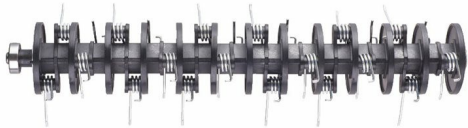

## RAC821 | Plenluffer festetilbehør

- Plenluffer festeanlegg penetrerer jorden med små hull for å la luft, vann og næringsstoffer komme ned til gressrøttene

Leveres i

Kartong

---