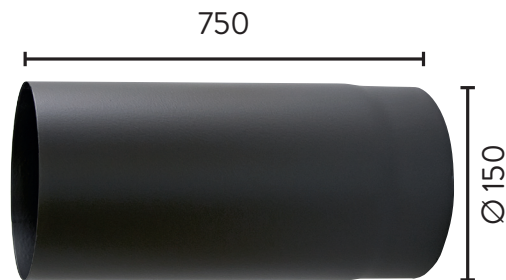

Ø 150 X 750

ART. NO 50027602

RETT RØR BP

SORT METALLIC LAKK / GODSTYKKELSE: 2,0 MM

STRAIGHT / BLACK METALLIC PAINT / THICKNESS: 2,0 MM

JØTUL AS
P.O. BOX 1411
1602 FREDRIKSTAD
NORWAY

CE 1630-CPD-0785
EN 1856-2:2004
Røykrør og forbindelseskanaler
T600-N1-D-Vm-L01200-G
Nominell diameter: 150 mm