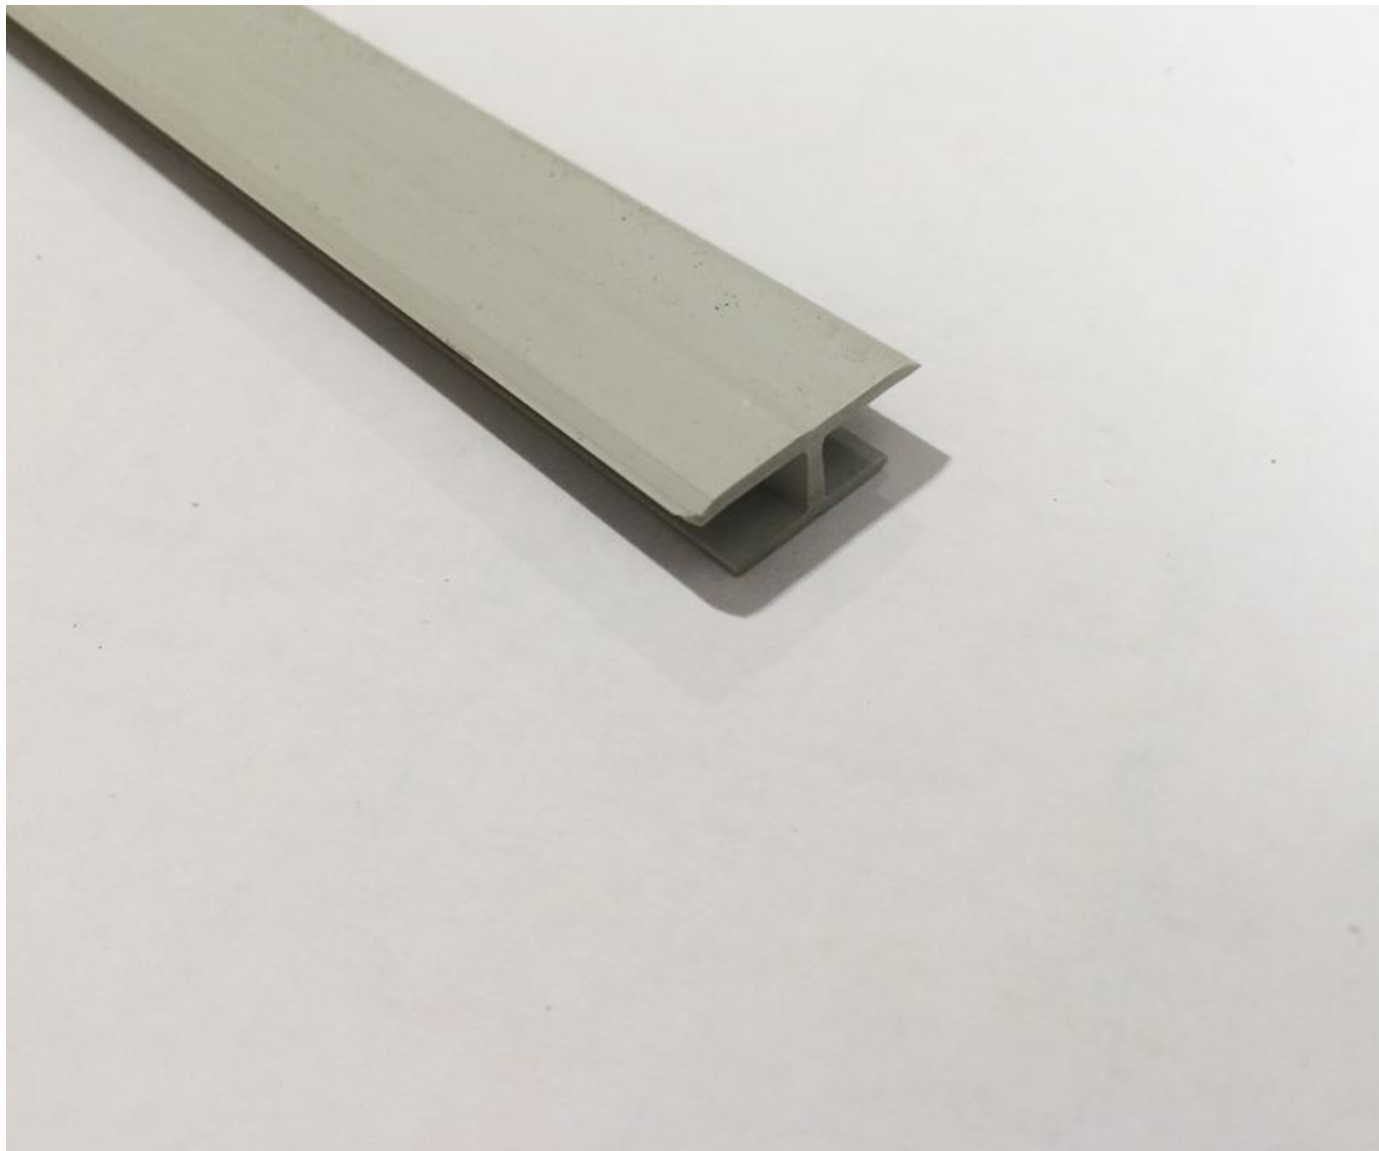

## Ringmur skøytelist

*Ringmur skøytelist*

Varenr: Vrss

Skøytelist blir ført ned mellom sementfiberplate. Leveres i høyde 300mm, 450mm og 600mm. Skøytelista som blir ført ned mellom to sementfiberplate i skjøten mellom to element. Dette gir eit godt inntrykk med pent ensartet inntrykk på ringmuren og gjør fuging overflødig. Plastlist er tilpassa fargen på sementfiberplata.

*Ringmur skøytelest 450mm*

Dimensjon / beskrivelse	F-PAK			PSE-PAK				NOBBnr	VareNr
	stk	enh.	m <sup>3</sup>	stk	m <sup>2</sup>	m <sup>3</sup>	tot.		
VRSS6	1	STK	0	1	STK	0	1 STK	48405446-	10
VRSS3	1	STK	0	1	STK	0	1 STK	48405420-	8
VRSS4	1	STK	0	1	STK	0	1 STK	48405435-	9