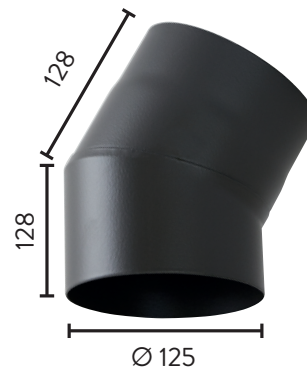

**JØTUL**  
ACCESSORIES

Ø 125 X 30°

ART. NO 51014101

KORT KNE U/LUKE (150°) MBE

MATT SORT EMALJE / GODSTYKKELSE: 1,1 MM

SHORT ELBOW WO DOOR / BLACK MATTE ENAMEL /  
THICKNESS: 1,1 MM

**CE** 1630-CPD-0785

EN 1856-2:2004

Røykrør og forbindelseskanaler

T600-N1-D-Vm-L01110-G

Nominell diameter: 125 mm

**JØTUL AS**  
P.O. BOX 1411  
1602 FREDRIKSTAD  
NORWAY