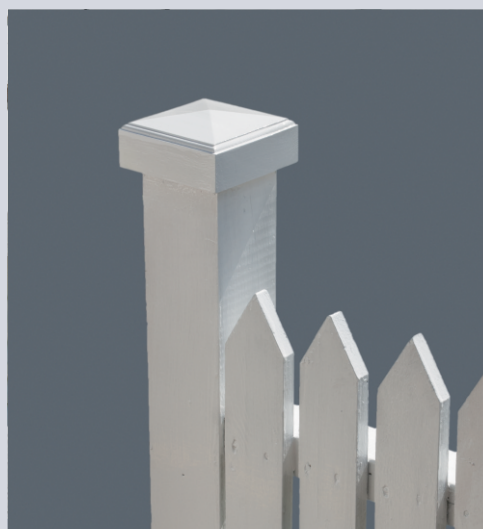

Stolpehatt