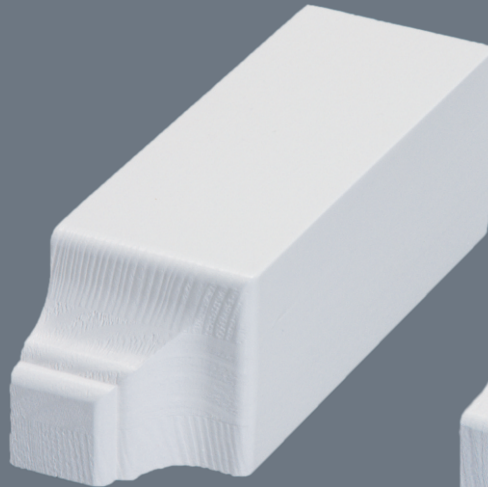

Prod. nr. 457M - mål 70x70x170mm
NOBB 27402890 (for opptil 21x95mm)

M = malt

Produktene leveres også i
ubehandlet furu

Profilttype 401M - 403M

Profilttype 402M - 409M

Profilttype 405M - 406M

Profilttype 451M - 457M