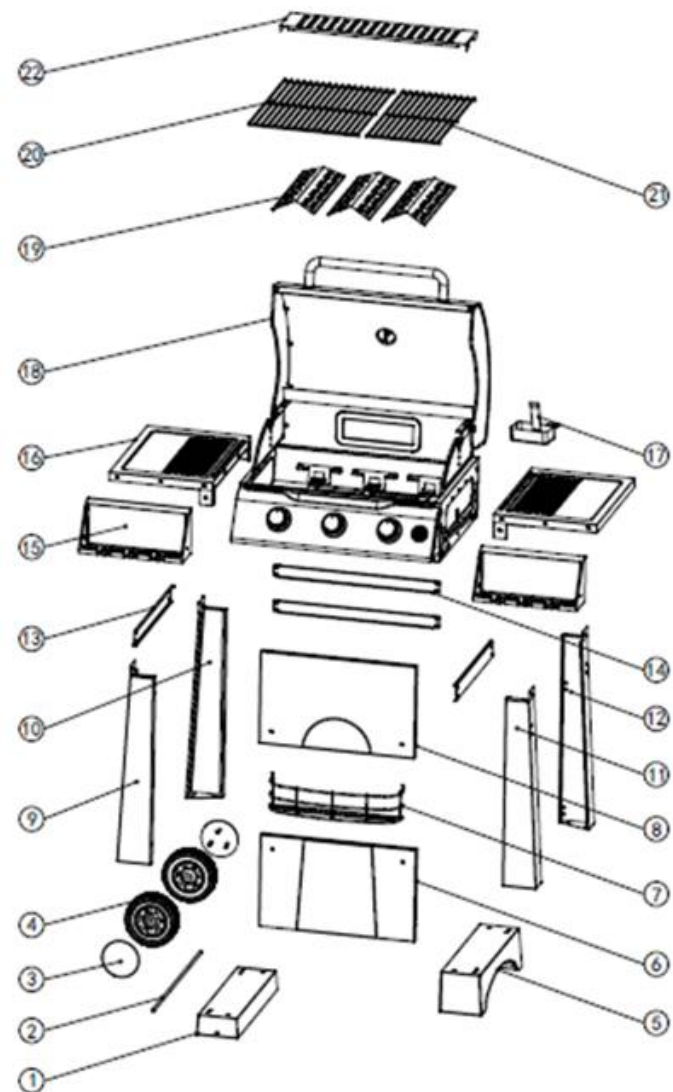

Smart Dallas 3000

Art.nr.: 440668

- 4 442050 Dallas 3000 – Wheel – Hjul
 - 17 442032 Dallas 3000 – Grease cup – fettkopp
 - 19 441929 Dallas 3000 – Flametamer – Varmefordeler
 - 20 442034 Dallas 3000 – Grid (L) – Rist stor
 - 21 442035 Dallas 3000 – Grid (S) – Rist liten/stål
 - 22 441935 Dallas 3000 – Warming rack – varmehylle
-
- 441937 Dallas 3000 – Thermometer – termometer
 - 442117 Dallas 3000 – Lid – Lokk
 - 441958 Dallas 3000 – Knob – reguleringsbryter
 - 441938 Dallas 3000 – Burner – Brenner
 - 442154 Dallas 3000 – Grease tray – fettskuff